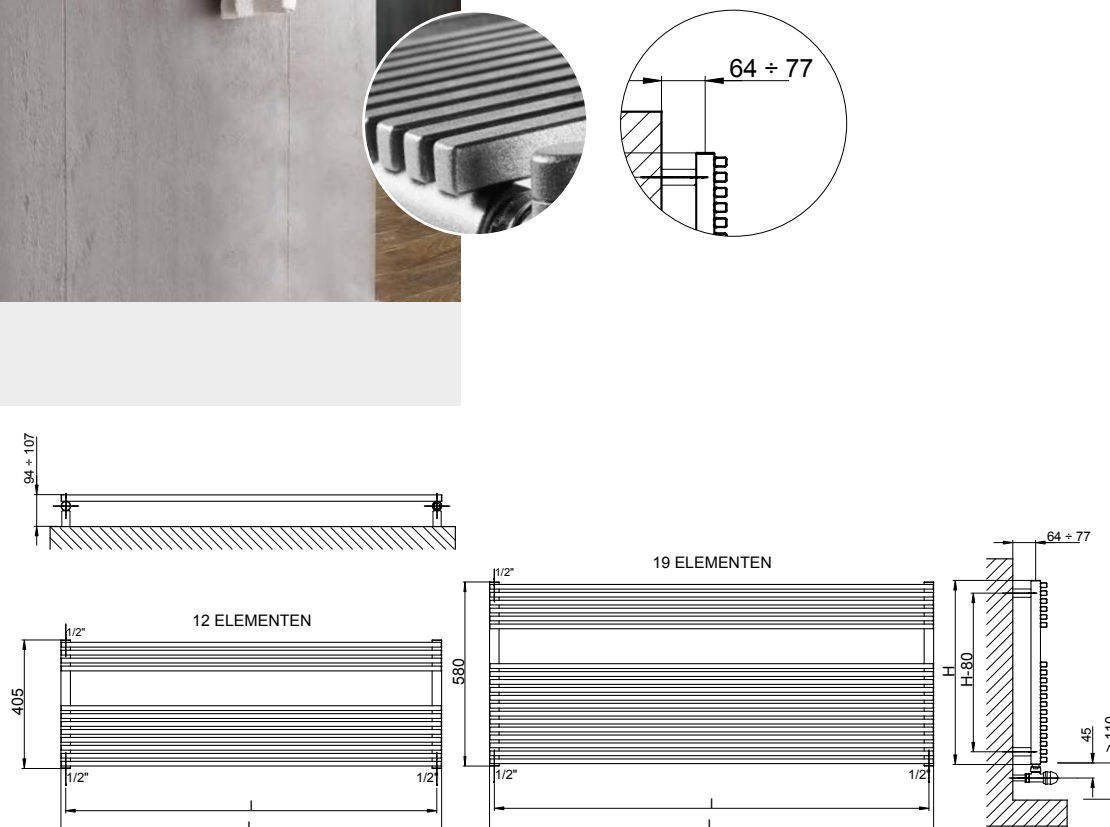

De Cordivari Katia VX WIDE, horizontale NeoDesign radiator is samengesteld uit verticale ronde collectoren, waar rechthoekige horizontale verwarmingselementen op zijn gelast. (Rechthoekige buizen gelast op de verticale collectoren uitvoering). Katia is uitgevoerd in gepoedercoat carbon staal en verkrijgbaar in horizontale (Wide) en verticale uitvoering.

DRL ART.NR.	OMSCHRIJVING	SERIE	AANTAL ELEM.	HOOGTE H (MM)	LENGTE L (mm)	H.O.H I (mm)	Diepte D1 (mm)	Diepte D2 (mm)	Diepte D3 (mm)	GEWICHT (kg)	INHOUD (l)	VERMOGEN Watt/75/65/20
303201	KATIA VX Wide 405x1200	NeoDesign	12	405	1200	1170	45	94-107	64-77	10,9	3,3	621
303202	KATIA VX Wide 405x1400	NeoDesign	12	405	1400	1370	45	94-107	64-77	12,0	3,8	740
303203	KATIA VX Wide 580x1200	NeoDesign	19	580	1200	1170	45	94-107	64-77	11,3	3,6	960
303204	KATIA VX Wide 580x1400	NeoDesign	19	580	1400	1370	45	94-107	64-77	13,0	4,1	1122

- **Materiaal:** Verticale collectoren uitgevoerd in gecoat carbonstaal met een diameter van  $\varnothing$  30 mm. Horizontale rechthoekige verwarmingselementen in gecoat carbonstaal 15x20 mm.
- **Hoogte:** 400 en 575 mm.
- **Lengte:** 1200 en 1400 mm.
- **Dieptes:** Diepte radiator: 45 mm (D1). Afstand vanaf de muur tot voorkant radiator: 94-107 mm (D2). Afstand vanaf de muur tot het hart van de aansluiting: 64-77 mm (D3).
- **Aansluitingen:** (2x 1/2") A/R + (1x1/2") ontluchter.
- **P. Max:** 8 bar.
- **Werking:** Centrale verwarming.
- **T. Max:** 110°C.
- **Montageset:** Wandbeugel, ontluchter, zeskant sleutel, pluggen en schroeven voor montage in volle steen of holle wand en gebruikershandleiding.
- **Verpakking:** Beschermd d.m.v. recyclebaar karton, voorzien van polyethyleen folie.